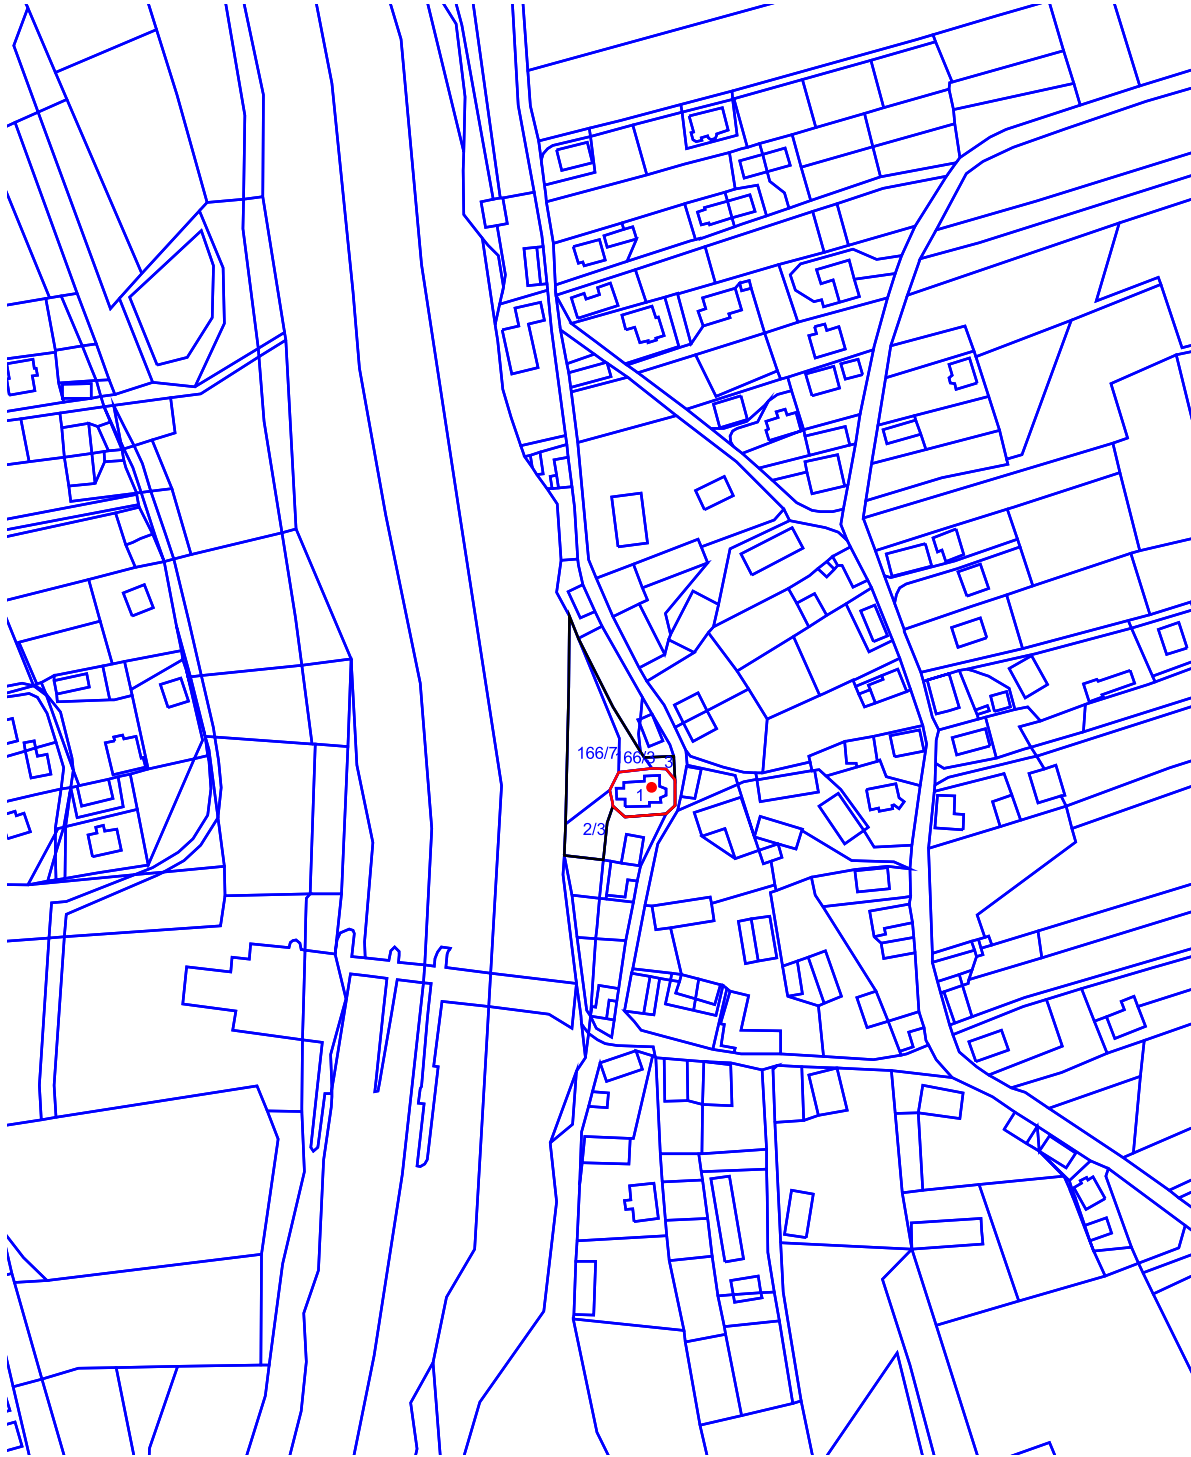

Datum izrisa: 04. 05. 2018

EŠD 2271

-  meja kulturnega spomenika
-  meja vplivnega območja spomenika

K.O. MOŠE

Vir podatkov:

- Strokovne podlage za razglasitev cerkve sv. Mihaela v Mošah za kulturni spomenik lokalnega pomena

Vir za kartografsko osnovo:

- Digitalni katastrski načrt, Geodetska uprava Republike Slovenije

Merilo: 1:2880